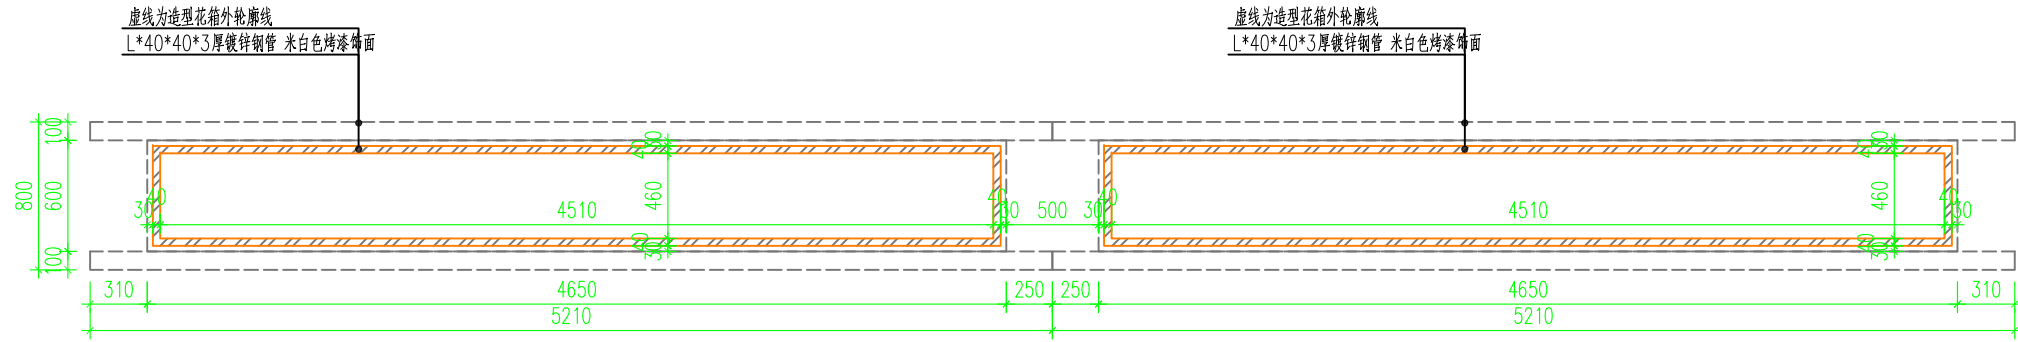

效果示意

顶视图

侧视图

正视图

① 花箱龙骨布置平面图
SCALE 1:15

注：花箱外饰面为1.5厚304#不锈钢折边钢板外包，白色烤漆饰面。

② A-A剖面图
SCALE 1:5