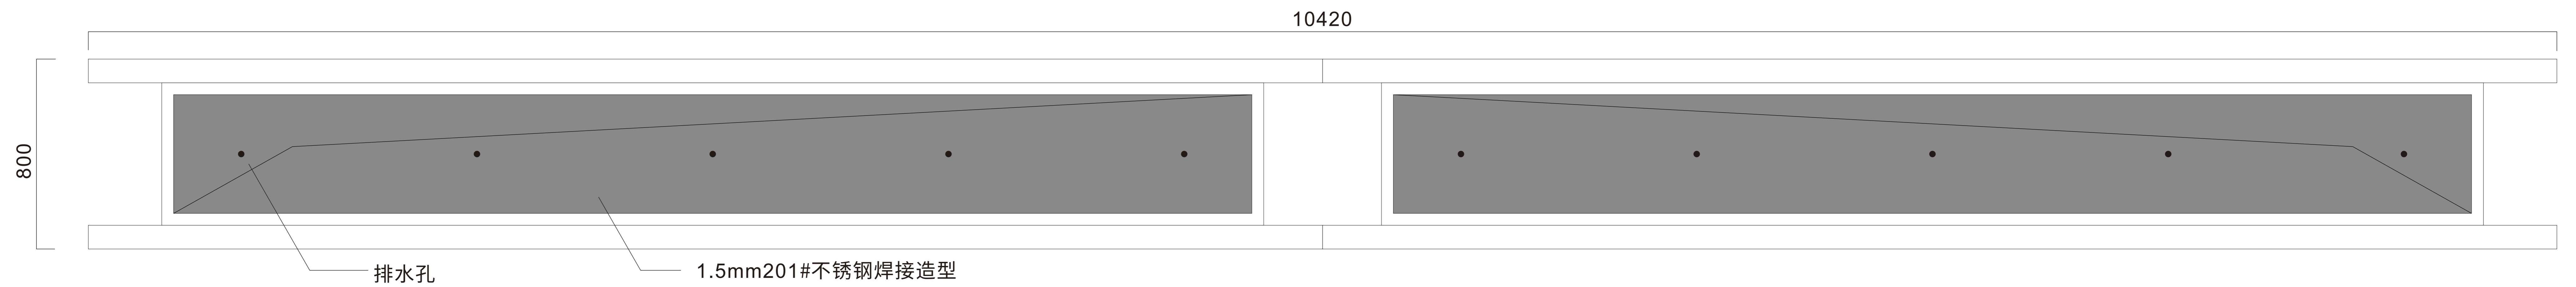

效果示意

顶视图

侧视图

正视图

① 花箱龙骨布置平面图
SCALE 1:15

注：花箱外饰面为1.5厚304#不锈钢折边钢板外包，白色烤漆饰面。

② A-A剖面图
SCALE 1:5