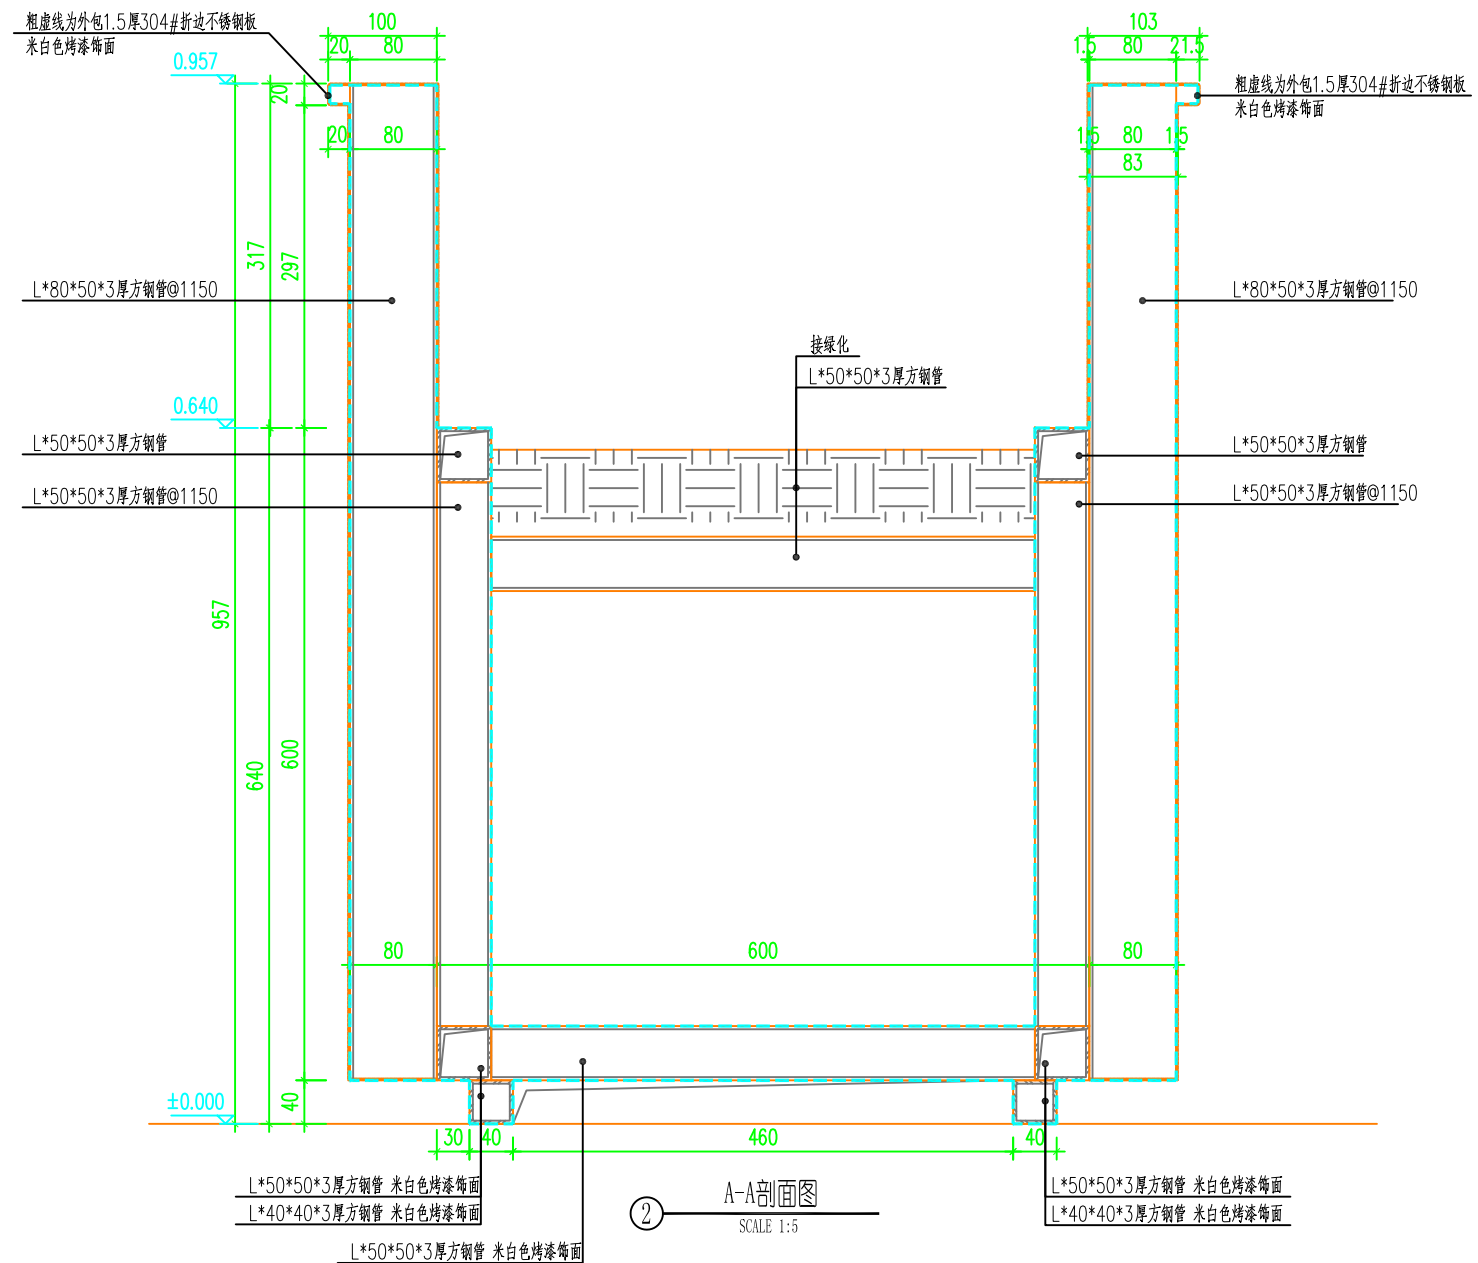

效果示意

顶视图

侧视图

正视图

① 花箱龙骨布置平面图
SCALE 1:15

注：花箱外饰面为1.5厚304#不锈钢折边钢板外包，白色烤漆饰面。

② A-A剖面图
SCALE 1:5