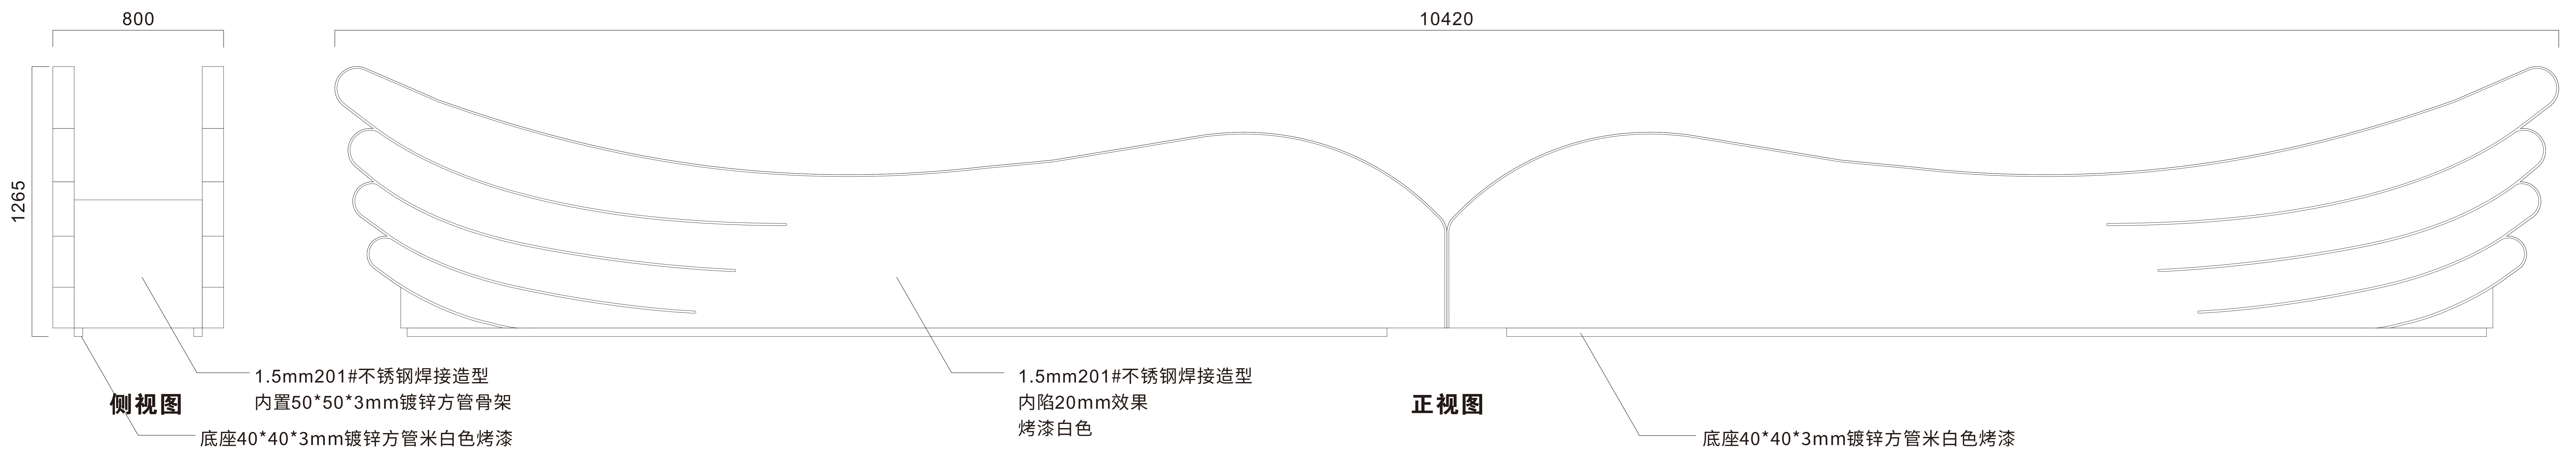

效果示意

顶视图

侧视图

正视图

① 花箱龙骨布置平面图
SCALE 1:15

注：花箱外饰面为1.5厚304#不锈钢折边钢板外包，白色烤漆饰面。

② A-A剖面图
SCALE 1:5