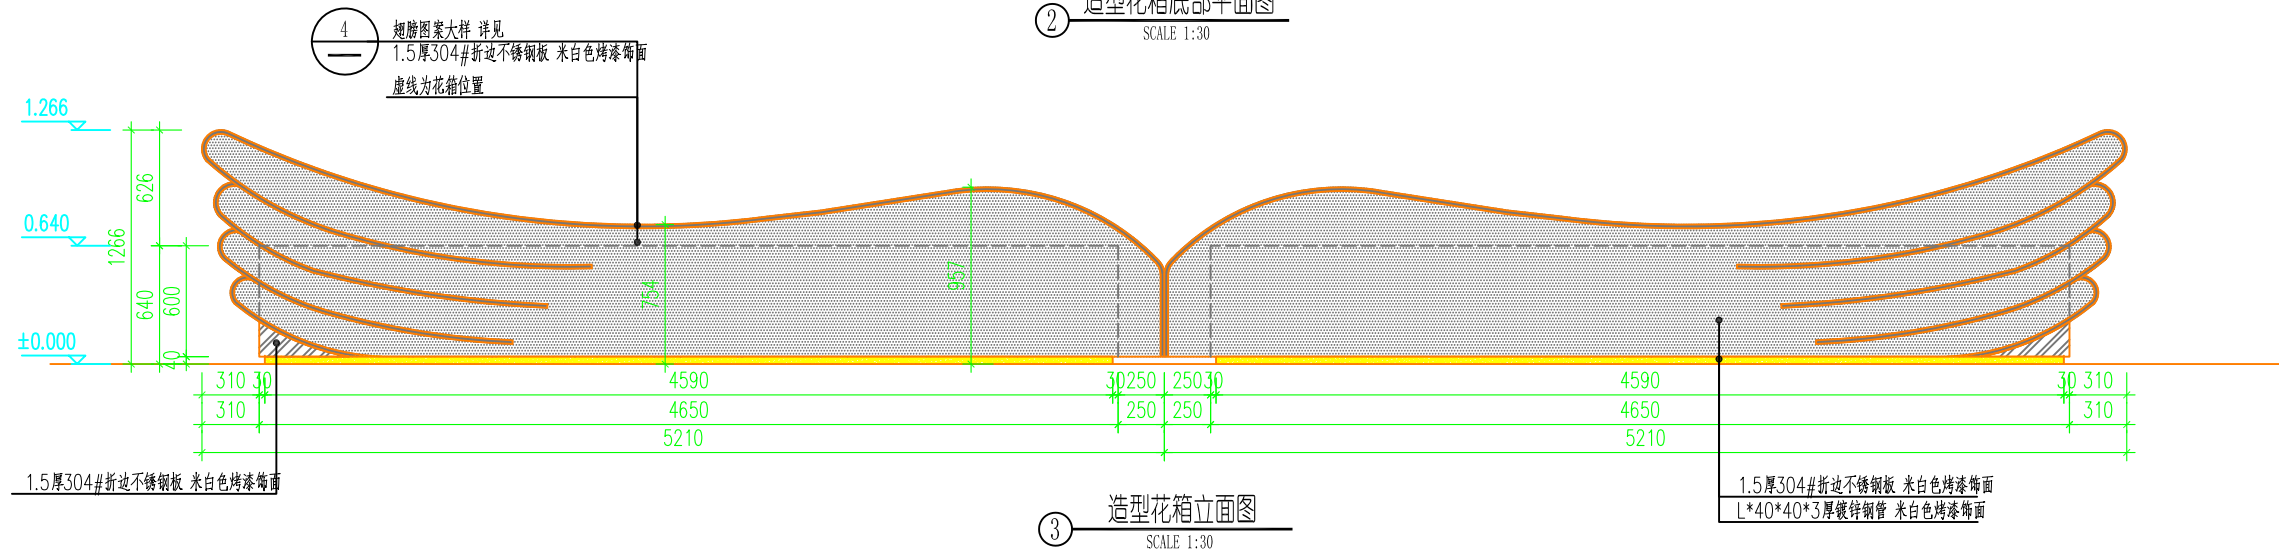

效果示意

顶视图

侧视图

正视图

① 花箱龙骨布置平面图
SCALE 1:15

注：花箱外饰面为1.5厚304#不锈钢折边钢板外包，白色烤漆饰面。

② A-A剖面图
SCALE 1:5