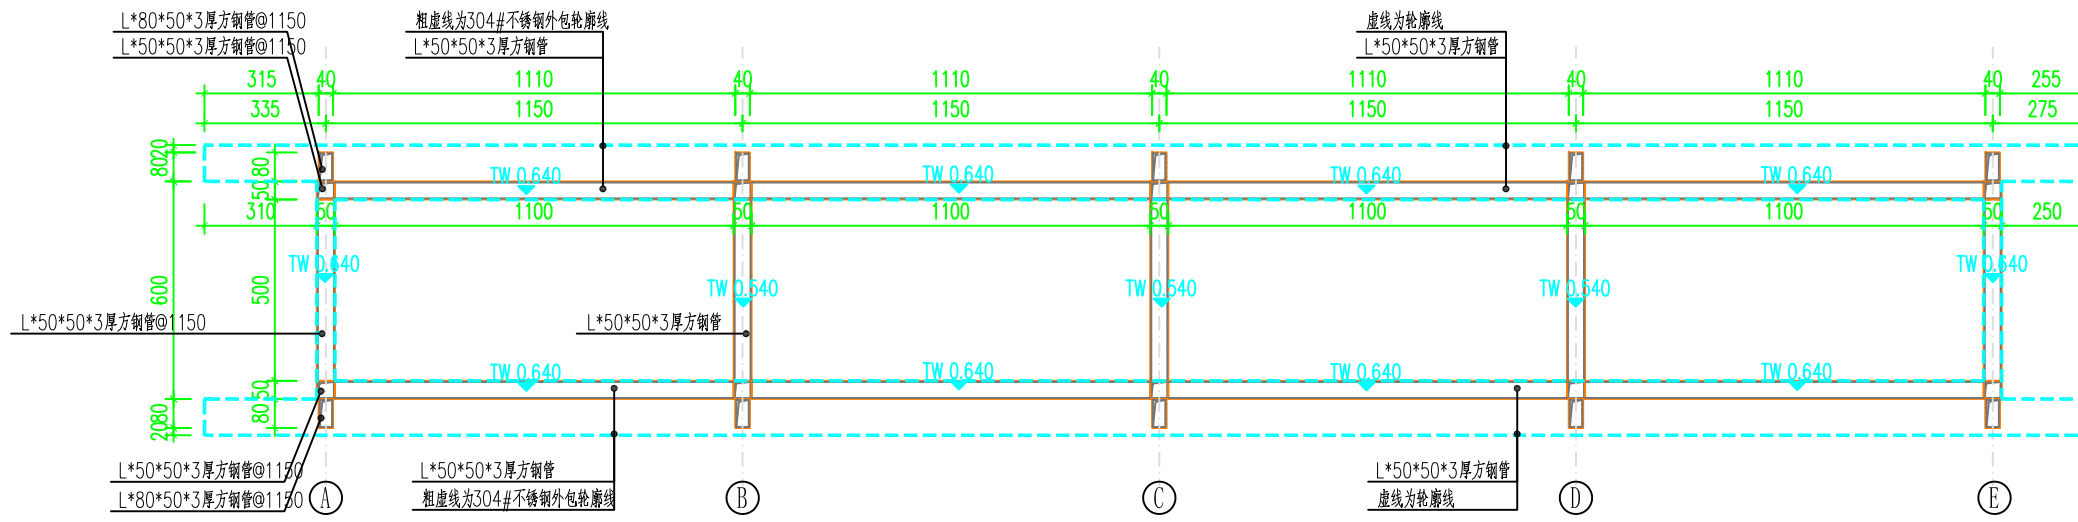

效果示意

顶视图

侧视图

正视图

① 花箱龙骨布置平面图
SCALE 1:15

注：花箱外饰面为1.5厚304#不锈钢折边钢板外包，白色烤漆饰面。

② A-A剖面图
SCALE 1:5