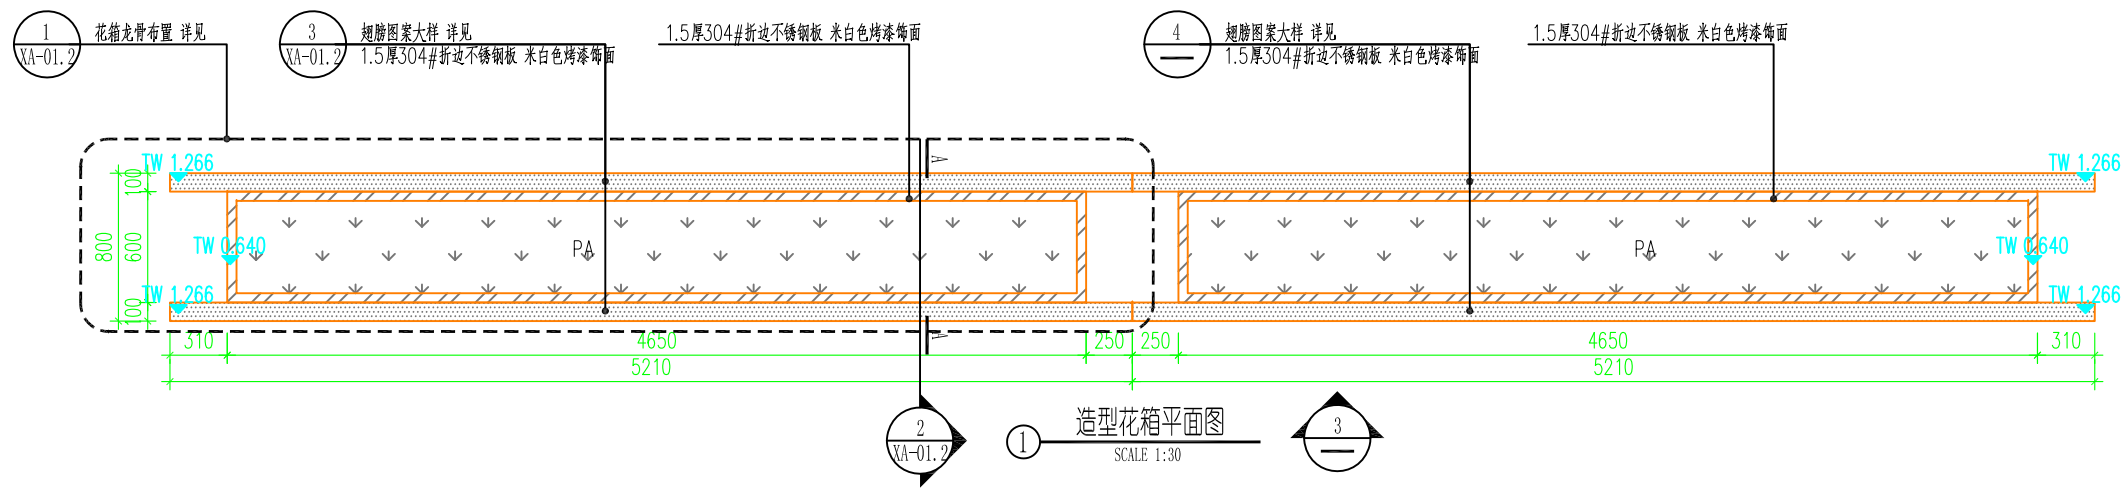

效果示意

顶视图

侧视图

正视图

① 花箱龙骨布置平面图
SCALE 1:15

注：花箱外饰面为1.5厚304#不锈钢折边钢板外包，白色烤漆饰面。

② A-A剖面图
SCALE 1:5