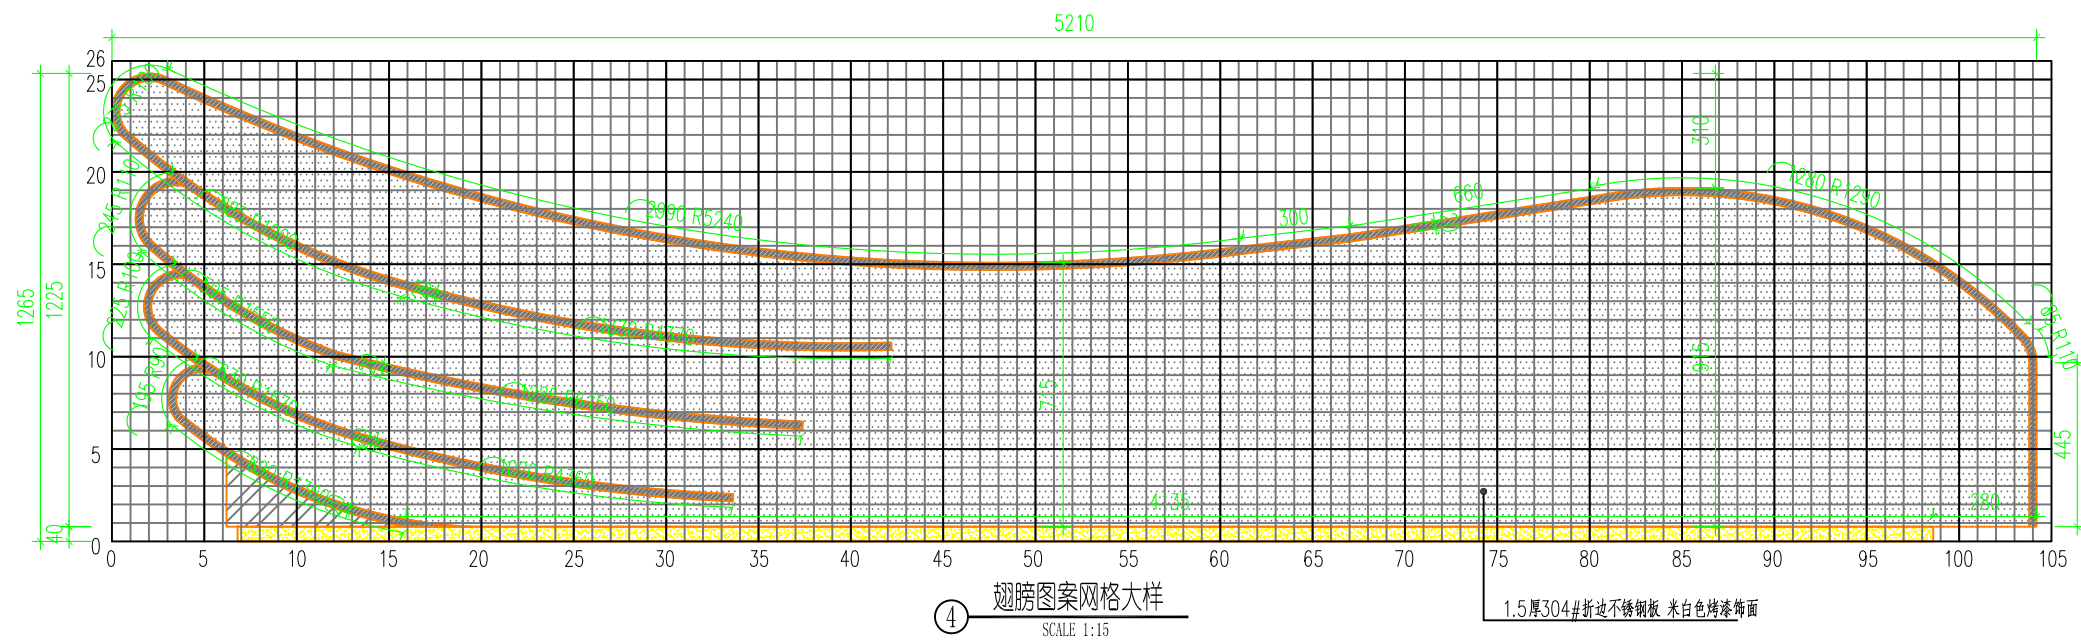

效果示意

顶视图

侧视图

正视图

① 花箱龙骨布置平面图
SCALE 1:15

注：花箱外饰面为1.5厚304#不锈钢折边钢板外包，白色烤漆饰面。

② A-A剖面图
SCALE 1:5